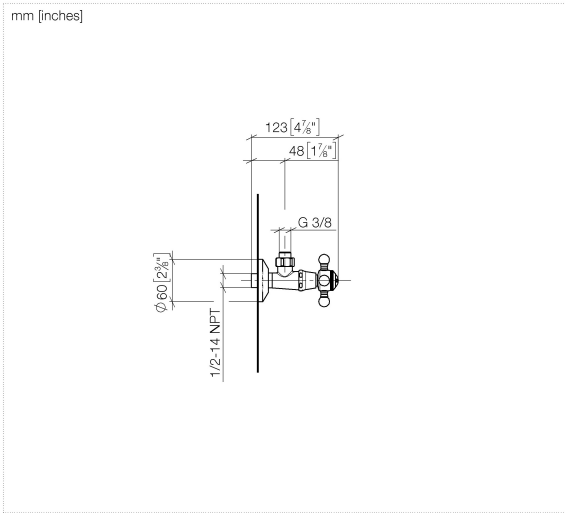

22 900 360

- rosette Ø 60 mm
- porcelain insert COLD

	Platinum	22 900 360-08
	Chrome	22 900 360-00
	Brushed Platinum	22 900 360-06
	Durabass (23kt Gold)	22 900 360-09
	Brushed Durabass (23kt Gold)	22 900 360-28
	Brushed Dark Platinum	22 900 360-99

22 900 360

Flow rate chart

22 900 360

Parts for other finishes can be found here: [Chrome](#)

### Spare parts list

No.	Item Number	Name	Quantity used	Delivery time
1	04 27 01 003 00-08	rosette	1	60
2	90 23 30 040 00-08	threaded connector	1	40
3	90 90 03 023 01 90	top	1	2
4	09 21 02 055-08	cover	1	40
5	04 20 36 002 06-08	handle ( cold )	1	40
6	09 20 36 004-08	handle	4	40
7	09 20 36 002-08	handle	1	40
8	09 20 83 006 90	handle	1	2
9	09 26 01 010 90	accessories	1	2
10	09 20 36 005-08	handle	1	40
11	04 30 30 029 00 90	fixing set	1	2