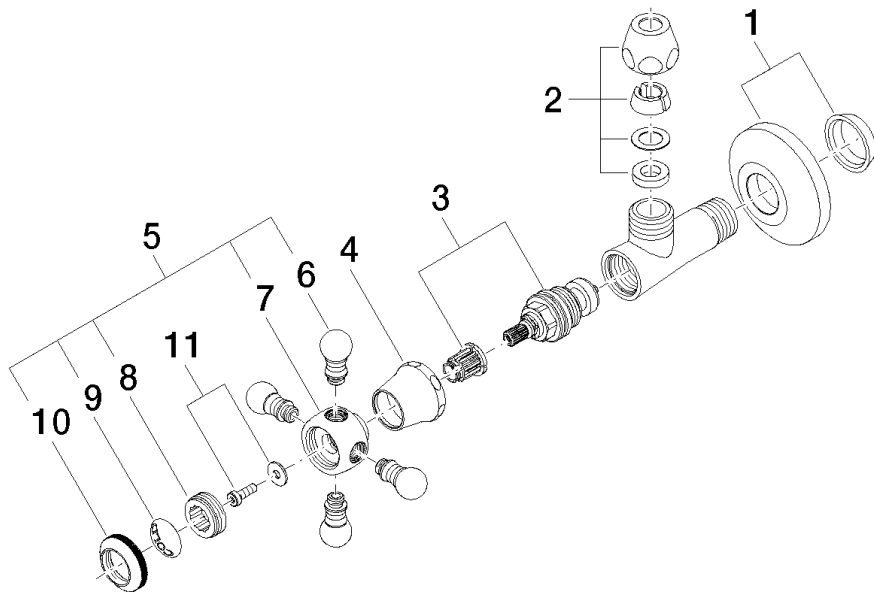

22 900 360

- rosette Ø 60 mm
- porcelain insert COLD

	Platinum	22 900 360-08
	Chrome	22 900 360-00
	Brushed Platinum	22 900 360-06
	Durabass (23kt Gold)	22 900 360-09
	Brushed Durabass (23kt Gold)	22 900 360-28
	Brushed Dark Platinum	22 900 360-99

22 900 360

Flow rate chart

22 900 360

Parts for other finishes can be found here: [Chrome](#)

### Spare parts list

No.	Item Number	Name	Quantity used	Delivery time
1	04 27 01 003 00-08	rosette	1	60
2	90 23 30 040 00-08	threaded connector	1	40
3	90 90 03 023 01 90	top	1	2
4	09 21 02 055-08	cover	1	40
5	04 20 36 002 06-08	handle ( cold )	1	40
6	09 20 36 004-08	handle	4	40
7	09 20 36 002-08	handle	1	40
8	09 20 83 006 90	handle	1	2
9	09 26 01 010 90	accessories	1	2
10	09 20 36 005-08	handle	1	40
11	04 30 30 029 00 90	fixing set	1	2